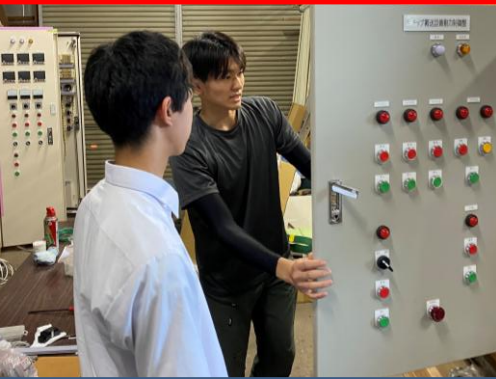

💡 麓 煌劉 (19) 大館本社 💡
出身校: 秋田県立大館鳳鳴高等学校

○やらかしエピソード

入社早々、右も左も分からない状態で青森の現場に連行された。そこで、照明器具を効率よく運ぼうと欲張って抱えていたら1つ落として壊してしまった。替えの器具がなかったが、先輩が魔法で上手くやってくれた(笑)

○タクミを選んだ理由

当時は、自分が何をやりたのか全く決まっておらず、総合職で自分探しをしたいと強く思ったから！また、会社CMを見たことがあったり、若い人が活躍していたりと信用できる会社で、安心して自分探しができると思ったから！

○達成感を感じたこと

小中学校の照明交換で最初は意味も分からずに、結線替えという作業をしていた。しかし、自分がやっている作業の意味を先輩に教えてもらい理解できた瞬間、作業の楽しさが倍増♪

たくみ しゃいん☆ 3月号

TAKUMI SHINE

○秋田県でお気に入りのお店

大館市にある「えんとつ」というお店！地元民だけでなく、県外からのお客さんでお店の前には長蛇の列！何を食べてもめっちゃ美味しいが、イチ押しは、えんとつ風スパゲティハンバーグトッピング♪頭から煙が出ちゃう美味しさ(笑)